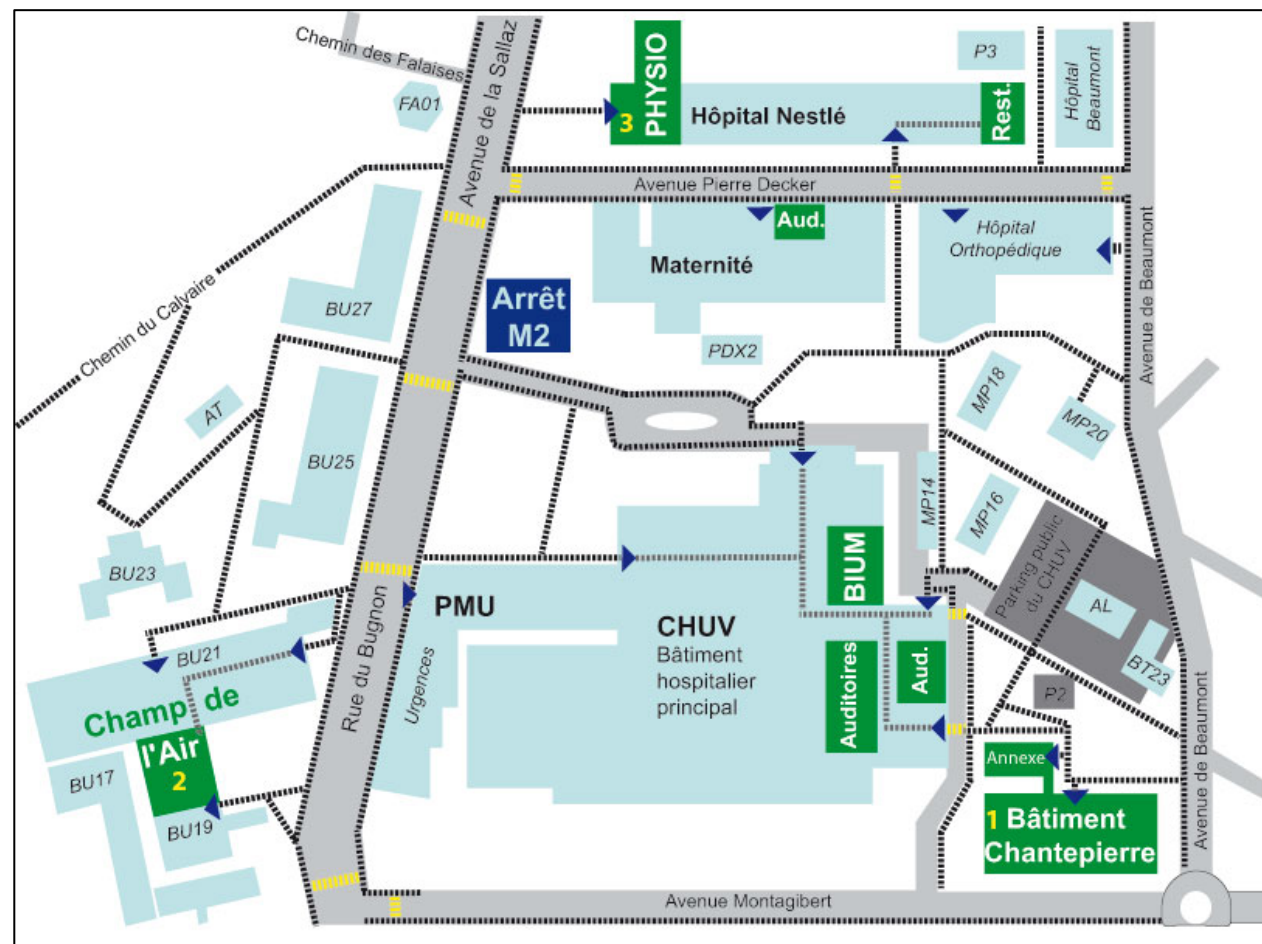

1 Bâtiment Chantepierre
Avenue de Beaumont 21
1011 Lausanne

2 Bâtiment Champ de l'Air
Rue du Bugnon 19
1005 Lausanne

3 Bâtiment Nestlé (PHYSIO)
Avenue de la Sallaz 2
1005 Lausanne

Se rendre à la HECVSanté

En transports publics

- depuis la gare CFF ou le centre ville, prendre le M2 jusqu'à l'arrêt « CHUV »,
- depuis le parking-relais de Vennes, prendre le M2 jusqu'à l'arrêt « CHUV »,
- depuis le parking-relais de Feuillère et Valmont, prendre le bus n° 41 jusqu'à l'arrêt de la Sallaz puis le M2 jusqu'à l'arrêt « CHUV ».

En voiture

Possibilité de parcage : parking du CHUV à l'Avenue de Beaumont 25 et quelques zones bleues.

Il est cependant recommandé d'utiliser les parking-relais dans Lausanne, notamment ceux de Vennes et de la Sallaz.